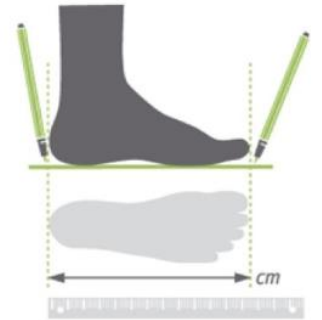

- 1** Χρησιμοποιώντας ένα μολύβι πέρνουμε το περίγραμμα της πατούσας προσοχή το πόδι να ναι γυμνό

- 2** Στο τέλος πρόσθεσε μισό πόντο.

ΠΙΝΑΚΑΣ ΑΝΤΙΣΤΟΙΧΙΑΣ ΜΕΓΕΘΩΝ

25,5cm	size 39
26cm	size 40
26.5cm	size 41
27cm	size 42
27.5cm	size 43
28cm	size 44
28.5cm	size 45
29cm	size 46